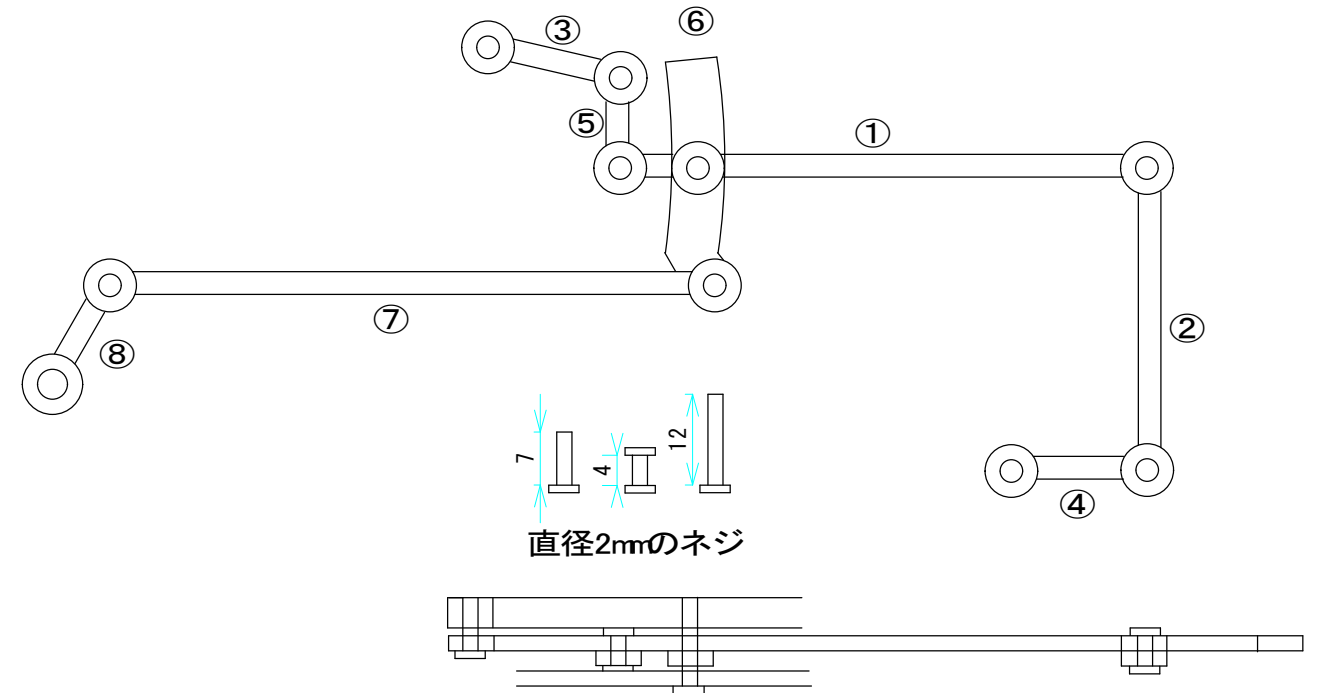

10. 加減リンク受(右側)

加減リンク受外側(右)

1重貼

加減リンク受内側(右)

4重貼

拡大図

アクリルパイプをクラフトバンドで巻きつける