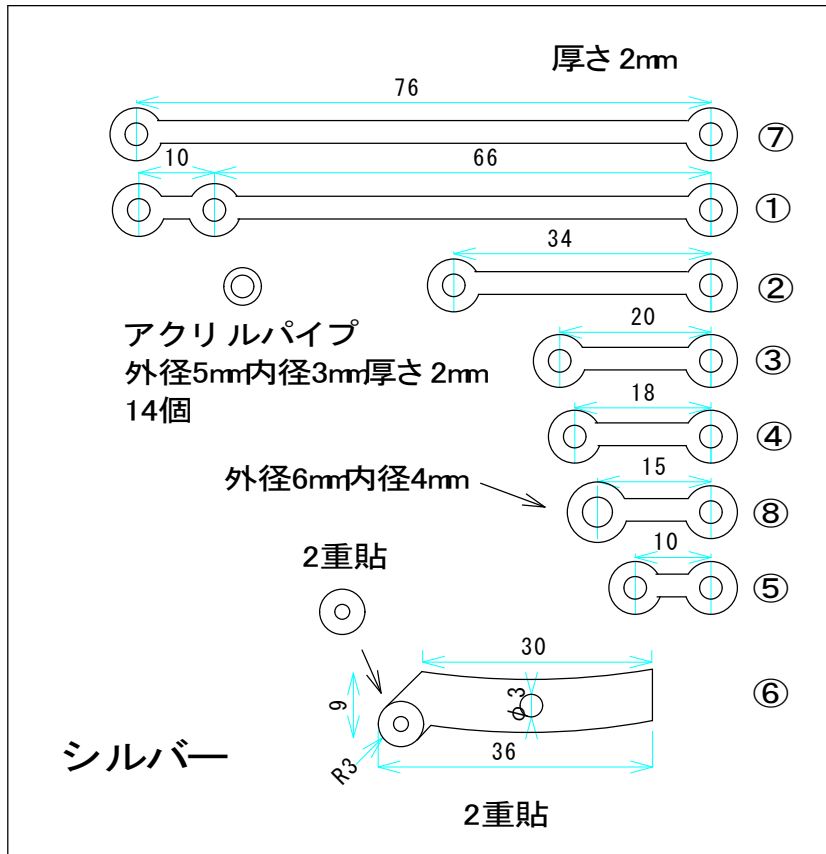

10. 加減リンク受(右側)

加減リンク受外側(右)

1重貼

加減リンク受内側(右)

4重貼

拡大図

アクリルパイプをクラフトバンドで巻きつける