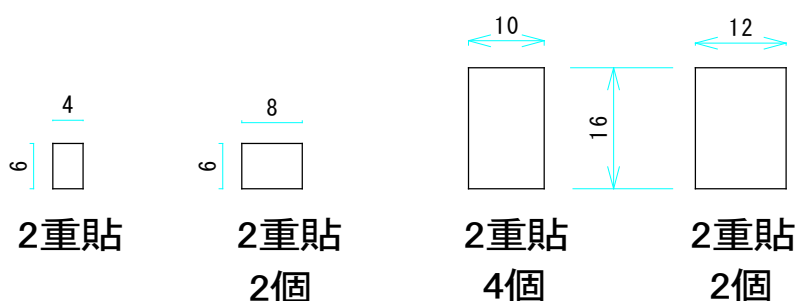

# 27. キャブ(運転室) 1

ブレーキ装置

アクリル角棒1mm 長さ5mm

アクリル角棒1mm 長さ6mm

アクリル丸棒φ3

アクリルパイプφ5

アクリルパイプφ8

運転席

アクリル丸棒2mm  
アクリルパイプ3mm  
アクリルパイプ5mm