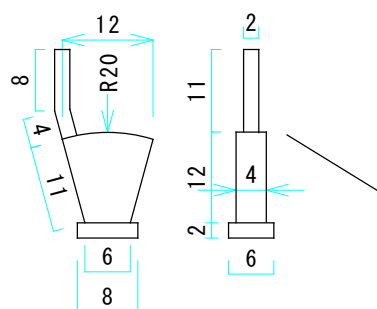

# 27. キャブ(運転室) 1

ブレーキ装置

アクリル角棒1mm 長さ5mm

アクリル角棒1mm 長さ6mm

アクリル丸棒φ3

アクリルパイプφ5

アクリルパイプφ8

運転席

アクリル丸棒2mm  
アクリルパイプ3mm  
アクリルパイプ5mm