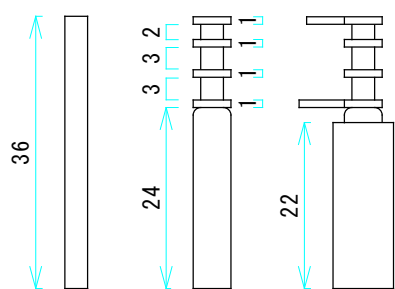

# 27. キャブ(運転室) 1

ブレーキ装置

アクリル角棒1mm 長さ5mm

アクリル角棒1mm 長さ6mm

アクリル丸棒φ3

アクリルパイプφ5

アクリルパイプφ8

運転席

アクリル丸棒2mm  
アクリルパイプ3mm  
アクリルパイプ5mm