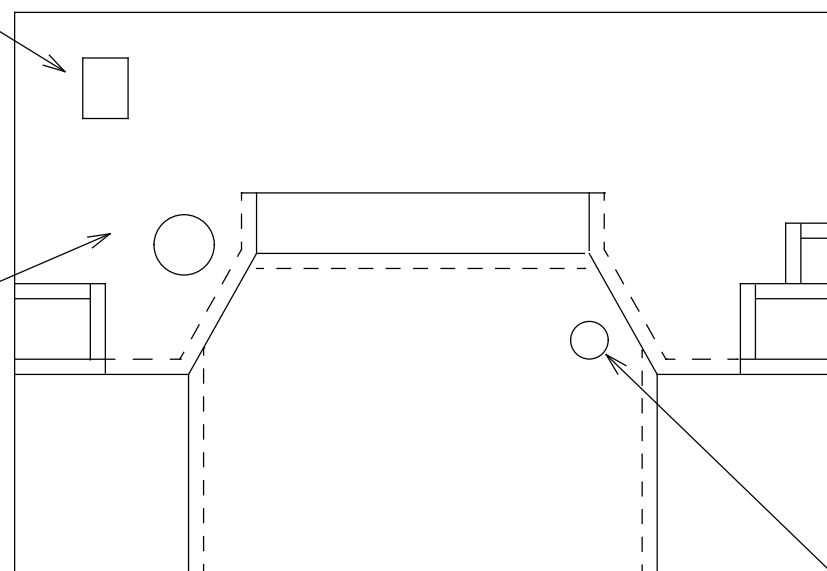

# 27. キャブ(運転室) 1

ブレーキ装置

アクリル角棒1mm 長さ5mm

アクリル角棒1mm 長さ6mm

アクリル丸棒φ3

アクリルパイプφ5

アクリルパイプφ8

運転席

アクリル丸棒2mm  
アクリルパイプ3mm  
アクリルパイプ5mm