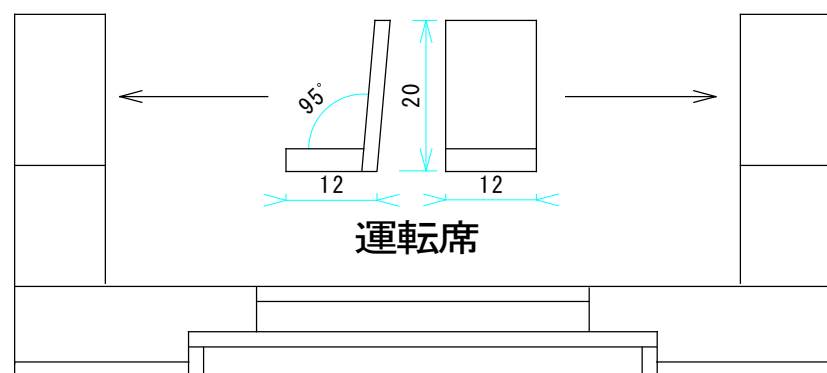

# 27. キャブ(運転室) 1

ブレーキ装置

アクリル角棒1mm 長さ5mm

アクリル角棒1mm 長さ6mm

アクリル丸棒φ3

アクリルパイプφ5

アクリルパイプφ8

運転席

アクリル丸棒2mm  
アクリルパイプ3mm  
アクリルパイプ5mm