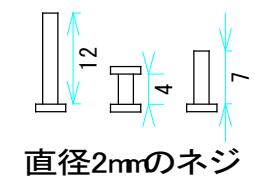

# 11. 加減リンク受(左側)

加減リンク受内側(右)

4重貼

加減リンク受外側(右)

1重貼

両端に1本幅

直径2mmのネジ

厚さ2mm  
外径5mm内径3mm  
15個

シルバー

2重貼

2重貼

外径6mm内径4mm