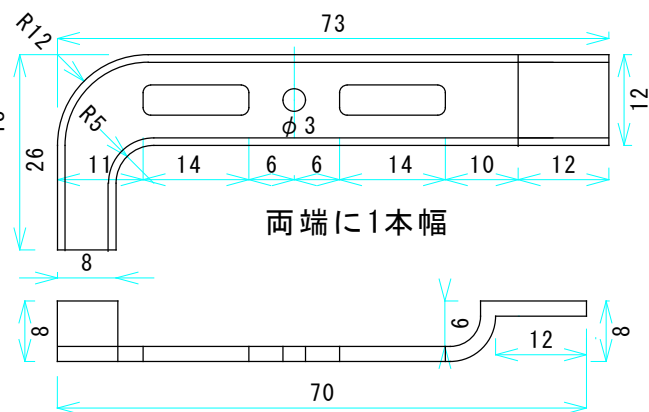

# 11. 加減リンク受(左側)

加減リンク受内側(右)

4重貼

加減リンク受外側(右)

1重貼

両端に1本幅

直径2mmのネジ

厚さ2mm  
外径5mm内径3mm  
15個

シルバー

2重貼

2重貼

外径6mm内径4mm