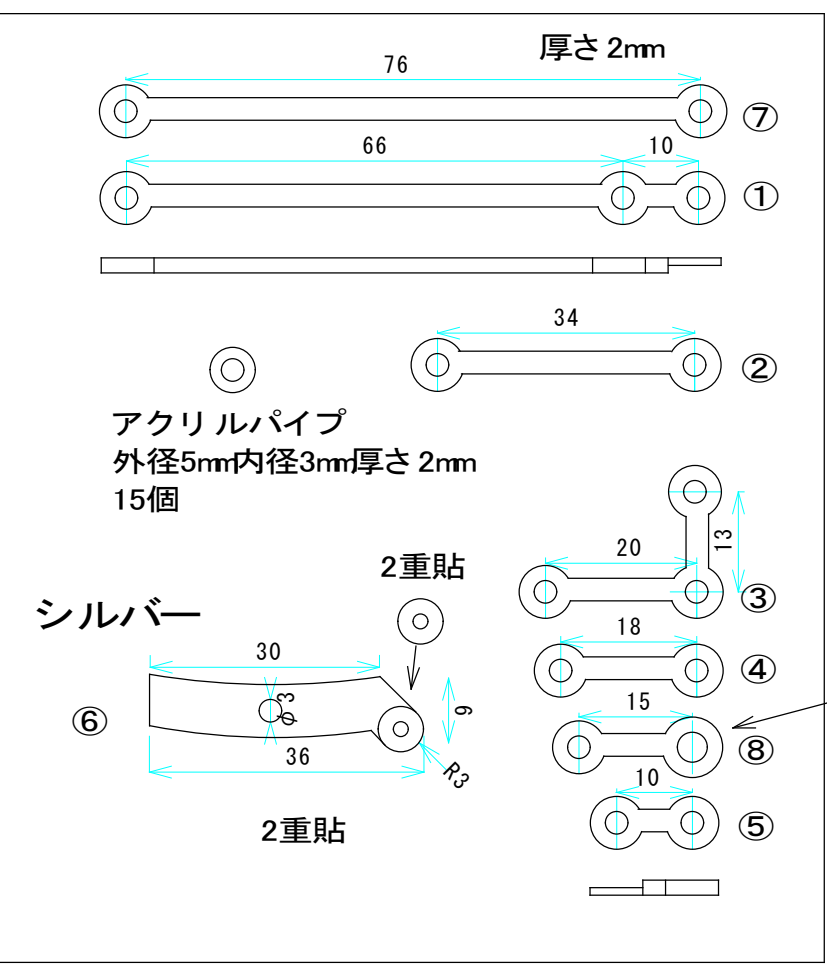

# 11. 加減リンク受(左側)

加減リンク受内側(右)

4重貼

加減リンク受外側(右)

1重貼

両端に1本幅

直径2mmのネジ

厚さ2mm  
外径5mm内径3mm  
15個

シルバー

2重貼

2重貼

外径6mm内径4mm