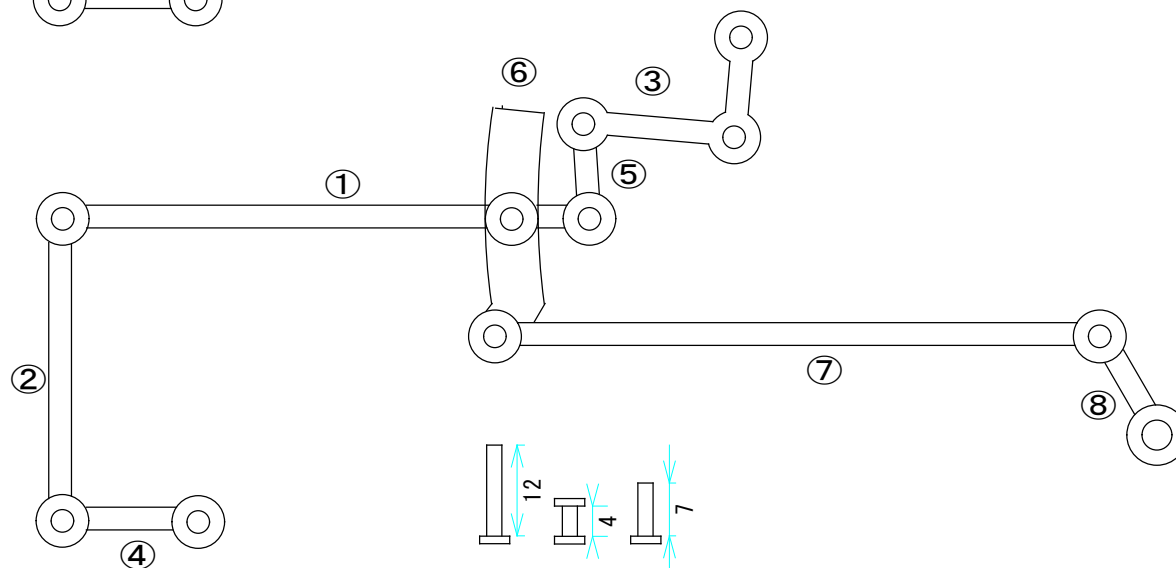

# 11. 加減リンク受(左側)

加減リンク受内側(右)

4重貼

加減リンク受外側(右)

1重貼

両端に1本幅

直径2mmのネジ

厚さ2mm  
外径5mm内径3mm  
15個

シルバー

2重貼

2重貼

外径6mm内径4mm