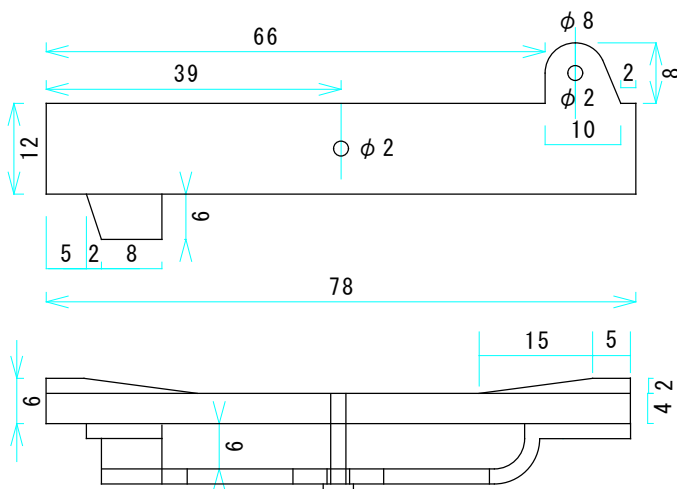

# 11. 加減リンク受(左側)

加減リンク受内側(右)

4重貼

加減リンク受外側(右)

1重貼

両端に1本幅

直径2mmのネジ

厚さ2mm  
外径5mm内径3mm  
15個

シルバー

2重貼

2重貼

外径6mm内径4mm