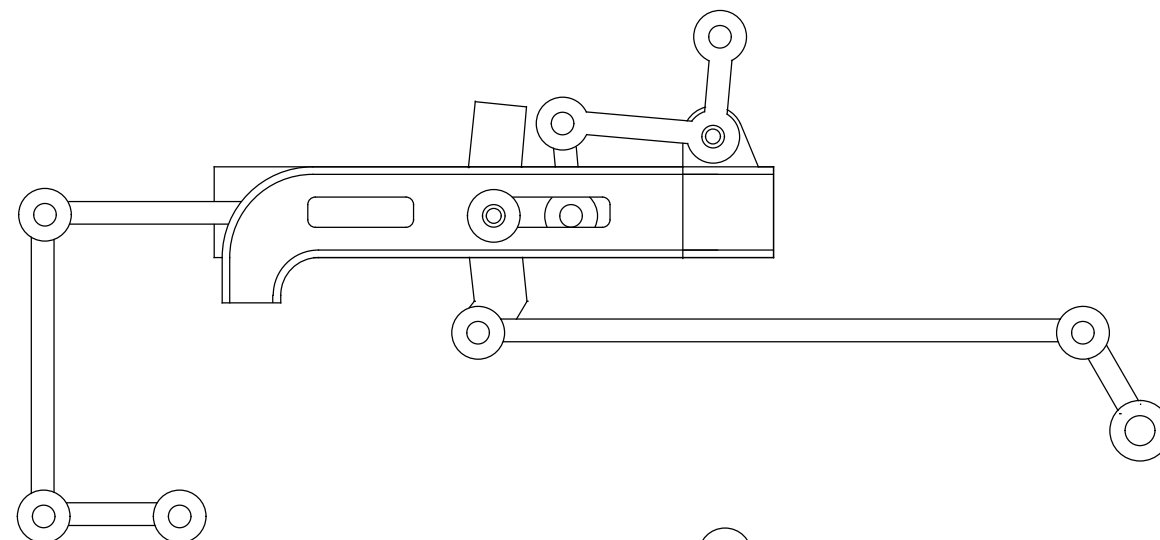

# 11. 加減リンク受(左側)

加減リンク受内側(右)

4重貼

加減リンク受外側(右)

1重貼

両端に1本幅

直径2mmのネジ

厚さ2mm  
外径5mm内径3mm  
15個

シルバー

2重貼

2重貼

外径6mm内径4mm