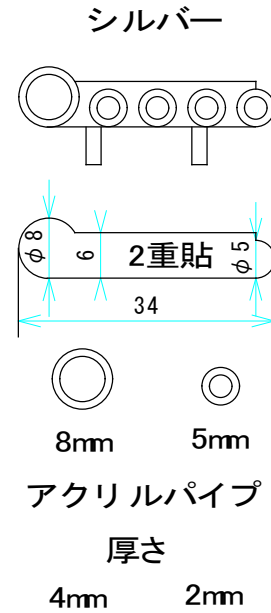

26. ボイラー後部2

アクリル丸棒2mm
銅色