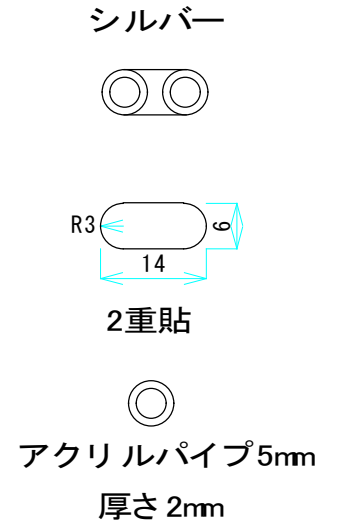

26. ボイラー後部2

アクリル丸棒2mm
銅色