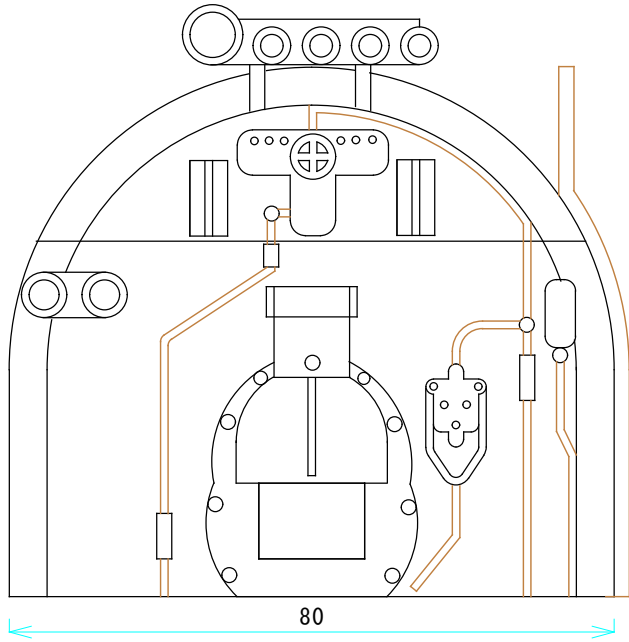

26. ボイラー後部2

アクリル丸棒2mm
銅色