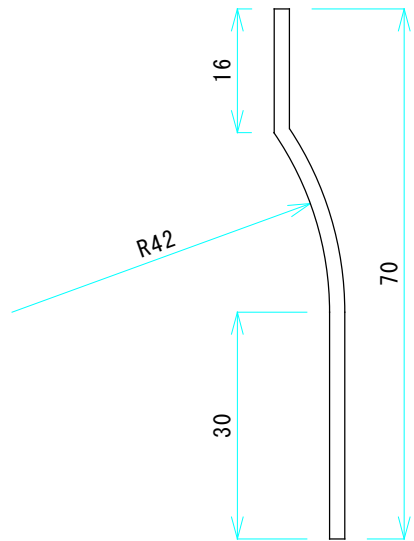

26. ボイラー後部2

アクリル丸棒2mm
銅色