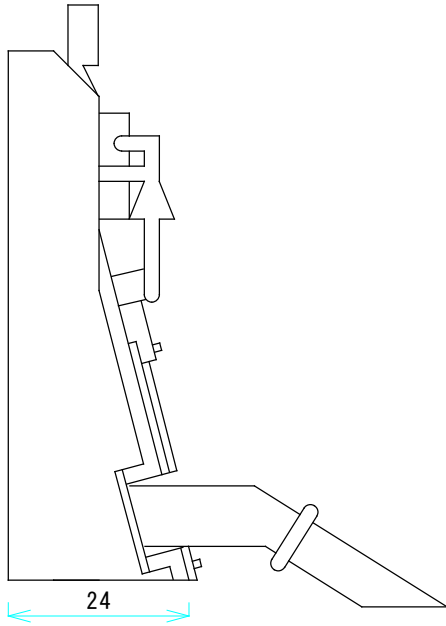

26. ボイラー後部2

アクリル丸棒2mm
銅色