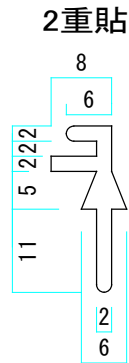

26. ボイラー後部2

アクリル丸棒2mm
銅色